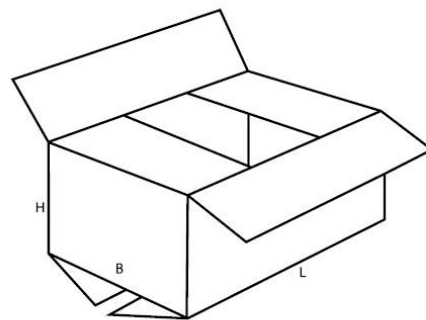

FHU WIĘCEK Kazimierz Więcek
Jelnia 71, 26-340 Drzewica
NIP: 799-139-99-22
www.fhuwiecek.pl
mail: kartony.allegro@gmail.com
tel: 608-302-466

WYKAZ WYKROJNIKÓW

Na kolejnych stronach przedstawiamy wymiary dostępne bez konieczności zamawiania wykrojnika wraz z informacją o kształcie pudełka i siatce jego wykrojnika. Dla ilości powyżej 1 000 sztuk istnieje możliwość zamówienia nowych, niewymienionych poniżej rozmiarów pudełek -prosimy o kontakt poprzez email bądź telefonicznie.

WZÓR FEFCO 0427 DOSTĘPNE WYMIARY:

| | | | |
|-----------------|-----------------|----------------|-----------------|
| 99 x 58 x 41 | 490 x 105 x 50 | 155 x 165 x 30 | 115 x 110 x 47 |
| 390 x 175 x 95 | 127 x 107 x 50 | 150 x 125 x 80 | 210 x 210 x 60 |
| 99 x 80 x 41 | 450 x 265 x 48 | 165 x 90 x 65 | 214 x 75 x 47 |
| 370 x 360 x 90 | 109 x 65 x 50 | 172 x 172 x 26 | 230 x 165 x 50 |
| 108 x 85 x 50 | 490 x 165 x 50 | 172 x 172 x 52 | 240 x 115 x 38 |
| 450 x 450 x 135 | 145 x 105 x 25 | 187 x 85 x 42 | 280 x 225 x 105 |
| 110 x 90 x 25 | 720 x 290 x 101 | 220 x 155 x 40 | |
| 485 x 70 x 55 | 152 x 80 x 50 | 175 x 140 x 50 | |
| 116 x 107 x 50 | 205 x 110 x 25 | 165 x 90 x 40 | |

0201**M/A****WZÓR FEFCO 0201 DOSTĘPNE WYMIARY:**

| | | | |
|-----------------|-----------------|-----------------|------------------|
| 225 x 90 x 140 | 350 x 265 x 85 | 420 x 100 x 350 | 520 x 250 x 150 |
| 225 x 178 x 140 | 215 x 215 x 215 | 395 x 295 x 150 | 665 x 455 x 455 |
| 225 x 266 x 140 | 300 x 220 x 150 | 395 x 295 x 280 | 645 x 300 x 50 |
| 260 x 70 x 230 | 310 x 150 x 300 | 590 x 390 x 280 | 810 x 105 x 100 |
| 330 x 75 x 95 | 420 x 70 x 140 | 600 x 400 x 140 | 1010 x 100 x 100 |

0210**M****WZÓR FEFCO 0210 DOSTĘPNE WYMIARY:**

| | |
|---------------|----------------|
| 75 x 78 x 85 | 112 x 50 x 102 |
| 78 x 55 x 85 | 112 x 50 x 107 |
| 99 x 80 x 41 | 112 x 50 x 113 |
| 85 x 50 x 102 | 112 x 50 x 118 |
| 85 x 50 x 109 | 112 x 50 x 122 |