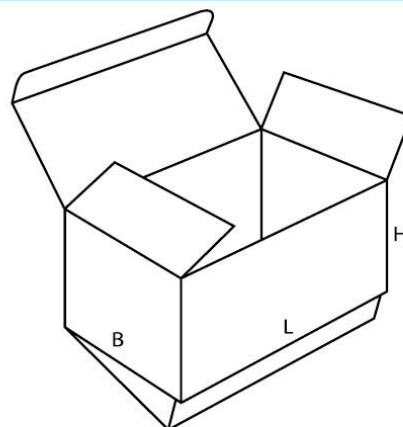

FHU WIĘCEK Kazimierz Więcek
Jelnia 71, 26-340 Drzewica
NIP: 799-139-99-22
www.fhuwiecek.pl
mail: kartony.allegro@gmail.com
tel: 608-302-466

WYKAZ WYKROJNIKÓW

Na kolejnych stronach przedstawiamy wymiary dostępne bez konieczności zamawiania wykrojnika wraz z informacją o kształcie pudełka i siatce jego wykrojnika. Dla ilości powyżej 1 000 sztuk istnieje możliwość zamówienia nowych, niewymienionych poniżej rozmiarów pudełek -prosimy o kontakt poprzez email bądź telefonicznie.

WZÓR FEFCO 0427 DOSTĘPNE WYMIARY:

| | | | |
|-----------------|-----------------|----------------|-----------------|
| 99 x 58 x 41 | 490 x 105 x 50 | 155 x 165 x 30 | 115 x 110 x 47 |
| 390 x 175 x 95 | 127 x 107 x 50 | 150 x 125 x 80 | 210 x 210 x 60 |
| 99 x 80 x 41 | 450 x 265 x 48 | 165 x 90 x 65 | 214 x 75 x 47 |
| 370 x 360 x 90 | 109 x 65 x 50 | 172 x 172 x 26 | 230 x 165 x 50 |
| 108 x 85 x 50 | 490 x 165 x 50 | 172 x 172 x 52 | 240 x 115 x 38 |
| 450 x 450 x 135 | 145 x 105 x 25 | 187 x 85 x 42 | 280 x 225 x 105 |
| 110 x 90 x 25 | 720 x 290 x 101 | 220 x 155 x 40 | |
| 485 x 70 x 55 | 152 x 80 x 50 | 175 x 140 x 50 | |
| 116 x 107 x 50 | 205 x 110 x 25 | 165 x 90 x 40 | |

0201**M/A****WZÓR FEFCO 0201 DOSTĘPNE WYMIARY:**

| | | | |
|-----------------|-----------------|-----------------|------------------|
| 225 x 90 x 140 | 350 x 265 x 85 | 420 x 100 x 350 | 520 x 250 x 150 |
| 225 x 178 x 140 | 215 x 215 x 215 | 395 x 295 x 150 | 665 x 455 x 455 |
| 225 x 266 x 140 | 300 x 220 x 150 | 395 x 295 x 280 | 645 x 300 x 50 |
| 260 x 70 x 230 | 310 x 150 x 300 | 590 x 390 x 280 | 810 x 105 x 100 |
| 330 x 75 x 95 | 420 x 70 x 140 | 600 x 400 x 140 | 1010 x 100 x 100 |

0210**M****WZÓR FEFCO 0210 DOSTĘPNE WYMIARY:**

| | |
|---------------|----------------|
| 75 x 78 x 85 | 112 x 50 x 102 |
| 78 x 55 x 85 | 112 x 50 x 107 |
| 99 x 80 x 41 | 112 x 50 x 113 |
| 85 x 50 x 102 | 112 x 50 x 118 |
| 85 x 50 x 109 | 112 x 50 x 122 |