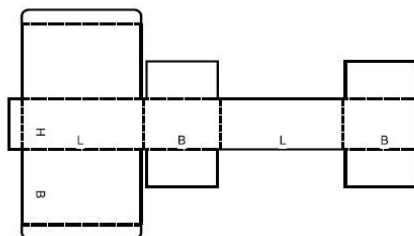

FHU WIĘCEK Kazimierz Więcek
Jelnia 71, 26-340 Drzewica
NIP: 799-139-99-22
www.fhuwiecek.pl
mail: kartony.allegro@gmail.com
tel: 608-302-466

WYKAZ WYKROJNIKÓW

Na kolejnych stronach przedstawiamy wymiary dostępne bez konieczności zamawiania wykrojnika wraz z informacją o kształcie pudełka i siatce jego wykrojnika. Dla ilości powyżej 1 000 sztuk istnieje możliwość zamówienia nowych, niewymienionych poniżej rozmiarów pudełek -prosimy o kontakt poprzez email bądź telefonicznie.

WZÓR FEFCO 0427 DOSTĘPNE WYMIARY:

| | | | |
|-----------------|-----------------|----------------|-----------------|
| 99 x 58 x 41 | 490 x 105 x 50 | 155 x 165 x 30 | 115 x 110 x 47 |
| 390 x 175 x 95 | 127 x 107 x 50 | 150 x 125 x 80 | 210 x 210 x 60 |
| 99 x 80 x 41 | 450 x 265 x 48 | 165 x 90 x 65 | 214 x 75 x 47 |
| 370 x 360 x 90 | 109 x 65 x 50 | 172 x 172 x 26 | 230 x 165 x 50 |
| 108 x 85 x 50 | 490 x 165 x 50 | 172 x 172 x 52 | 240 x 115 x 38 |
| 450 x 450 x 135 | 145 x 105 x 25 | 187 x 85 x 42 | 280 x 225 x 105 |
| 110 x 90 x 25 | 720 x 290 x 101 | 220 x 155 x 40 | |
| 485 x 70 x 55 | 152 x 80 x 50 | 175 x 140 x 50 | |
| 116 x 107 x 50 | 205 x 110 x 25 | 165 x 90 x 40 | |

0201**M/A****WZÓR FEFCO 0201 DOSTĘPNE WYMIARY:**

| | | | |
|-----------------|-----------------|-----------------|------------------|
| 225 x 90 x 140 | 350 x 265 x 85 | 420 x 100 x 350 | 520 x 250 x 150 |
| 225 x 178 x 140 | 215 x 215 x 215 | 395 x 295 x 150 | 665 x 455 x 455 |
| 225 x 266 x 140 | 300 x 220 x 150 | 395 x 295 x 280 | 645 x 300 x 50 |
| 260 x 70 x 230 | 310 x 150 x 300 | 590 x 390 x 280 | 810 x 105 x 100 |
| 330 x 75 x 95 | 420 x 70 x 140 | 600 x 400 x 140 | 1010 x 100 x 100 |

0210**M****WZÓR FEFCO 0210 DOSTĘPNE WYMIARY:**

| | |
|---------------|----------------|
| 75 x 78 x 85 | 112 x 50 x 102 |
| 78 x 55 x 85 | 112 x 50 x 107 |
| 99 x 80 x 41 | 112 x 50 x 113 |
| 85 x 50 x 102 | 112 x 50 x 118 |
| 85 x 50 x 109 | 112 x 50 x 122 |